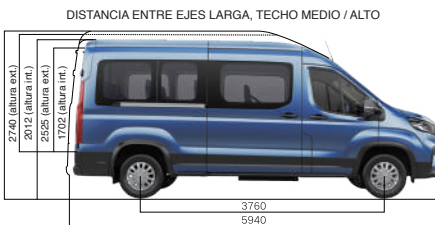

16 Asientos (3+3+3+4)

GARANTÍA
100.000 KM
3 AÑOS