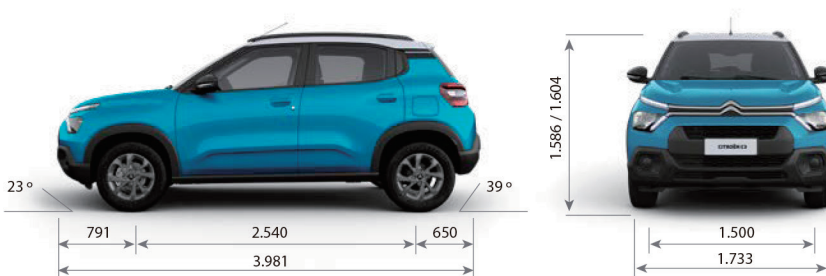

800 39 4000
www.citroen.cl

CITROËN prefiere TotalEnergies

VIGENCIA A PARTIR DE MARZO 2023 · IMÁGENES NO REFERENCIALES · CITROËN CHILE SE RESERVA EL DERECHO DE MODIFICAR LAS CARACTERÍSTICAS DEL PRODUCTO, SIN PREVIO AVISO.